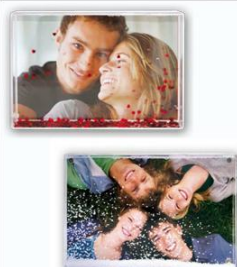

Shake Frame e Heart

Porta foto rettangolare con stampa su carta fotografica ad inserimento.

Misure: 10x15 cm.